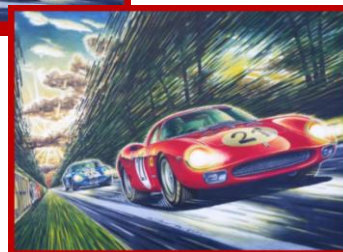

PREIS / GRÖßE

MASTER-

ARTS

Größe 80 x 60cm = 350,-€
 Größe 100x70cm = 400,-€

Fertigungszeit mind. 6 Wochen
 je nach Auftragslage eventuell länger

PREIS / GRÖßE

ERLÄUTERUNG ZUR AUFTRAGSANNAHME

Wenn Sie Ihr Auto gemalt haben möchten, schicken Sie mir am besten ein Foto, wobei mir grundsätzlich die perspektivischen Grundlinien reichen. Der Preis hängt in erster Linie von der Größe und Hintergrund (Aufwand) ab.